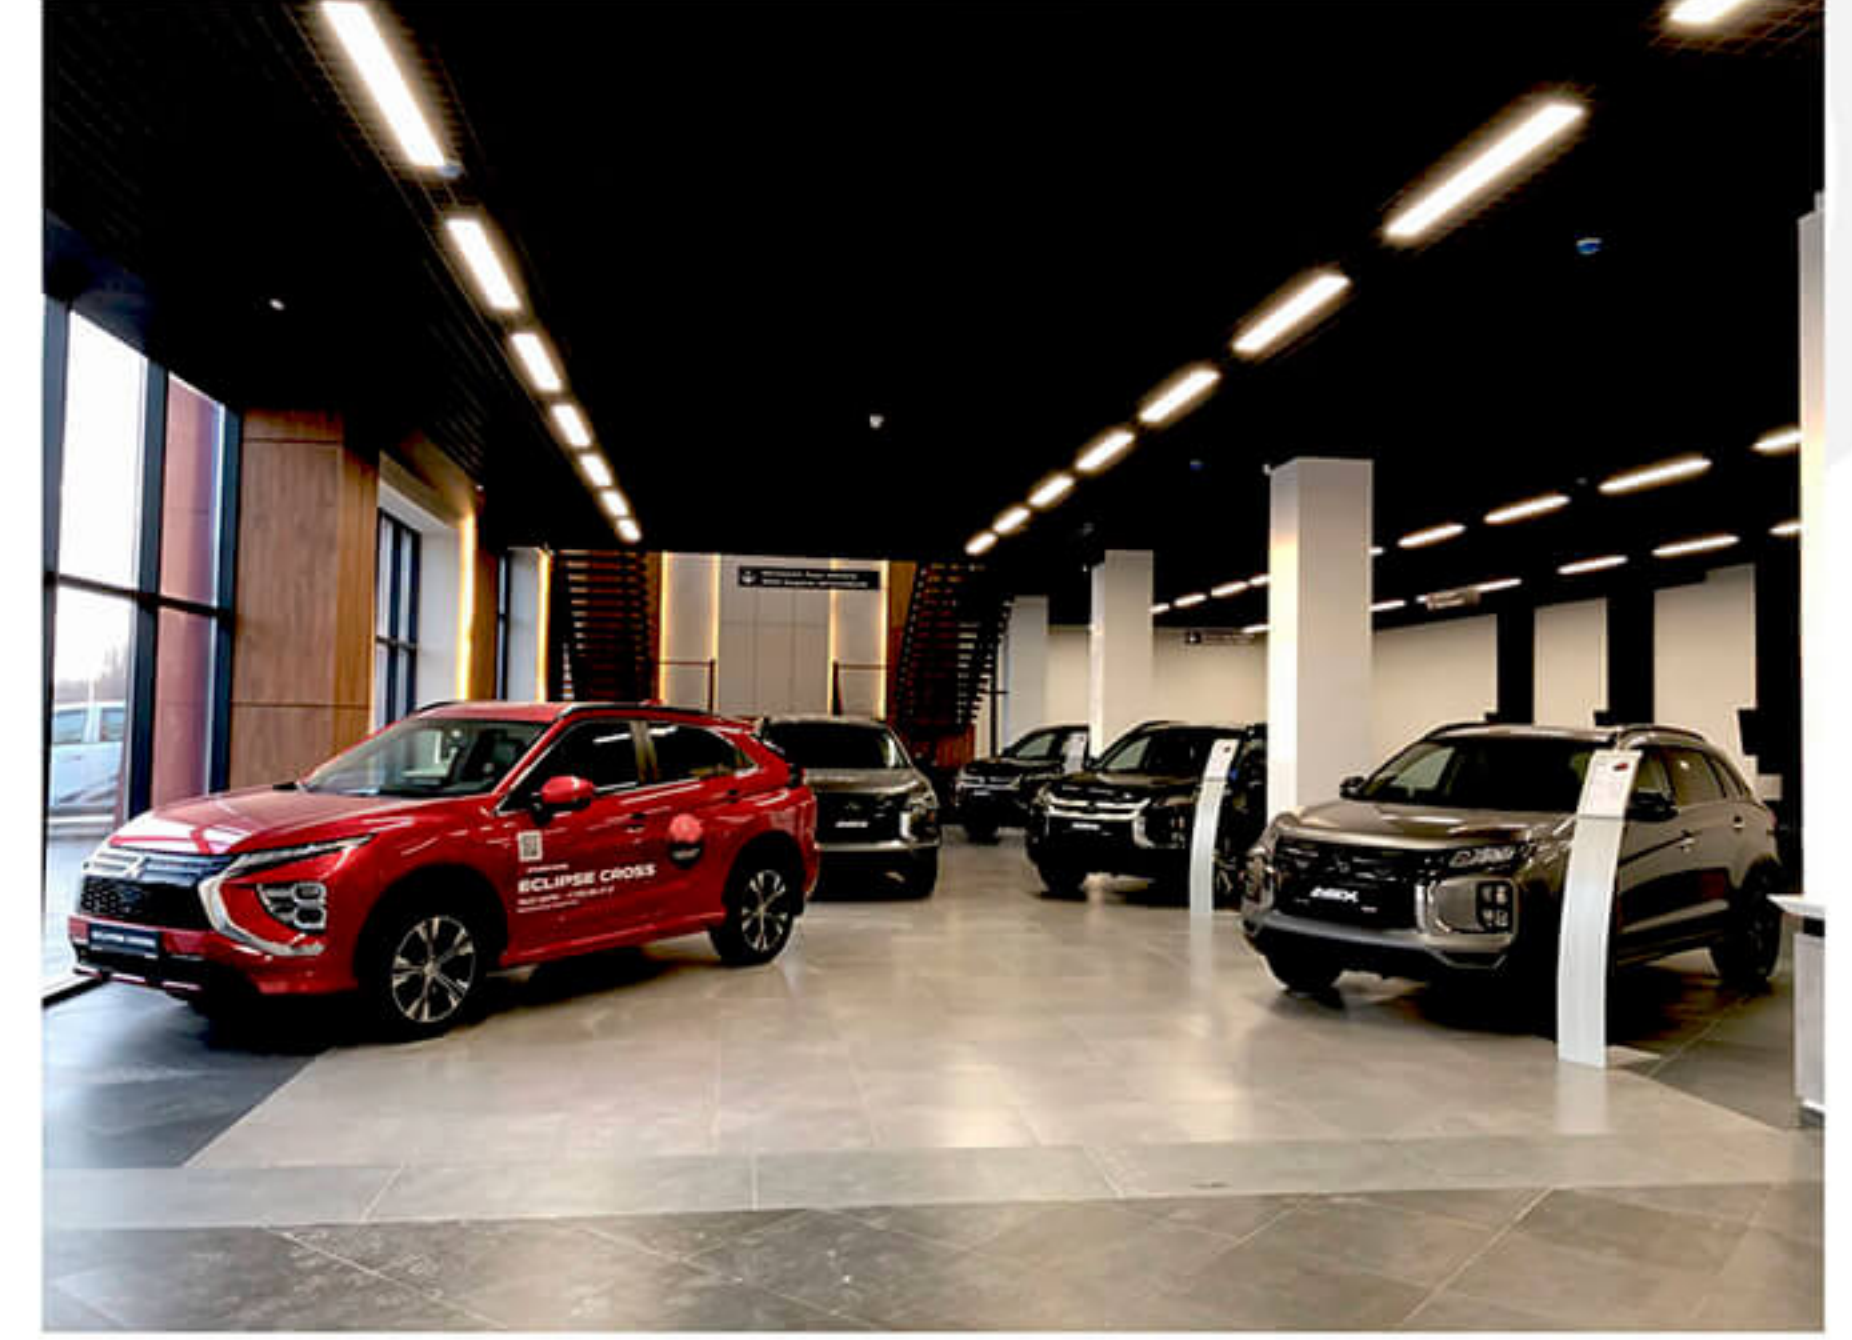

СЕРВИС - БЮРО